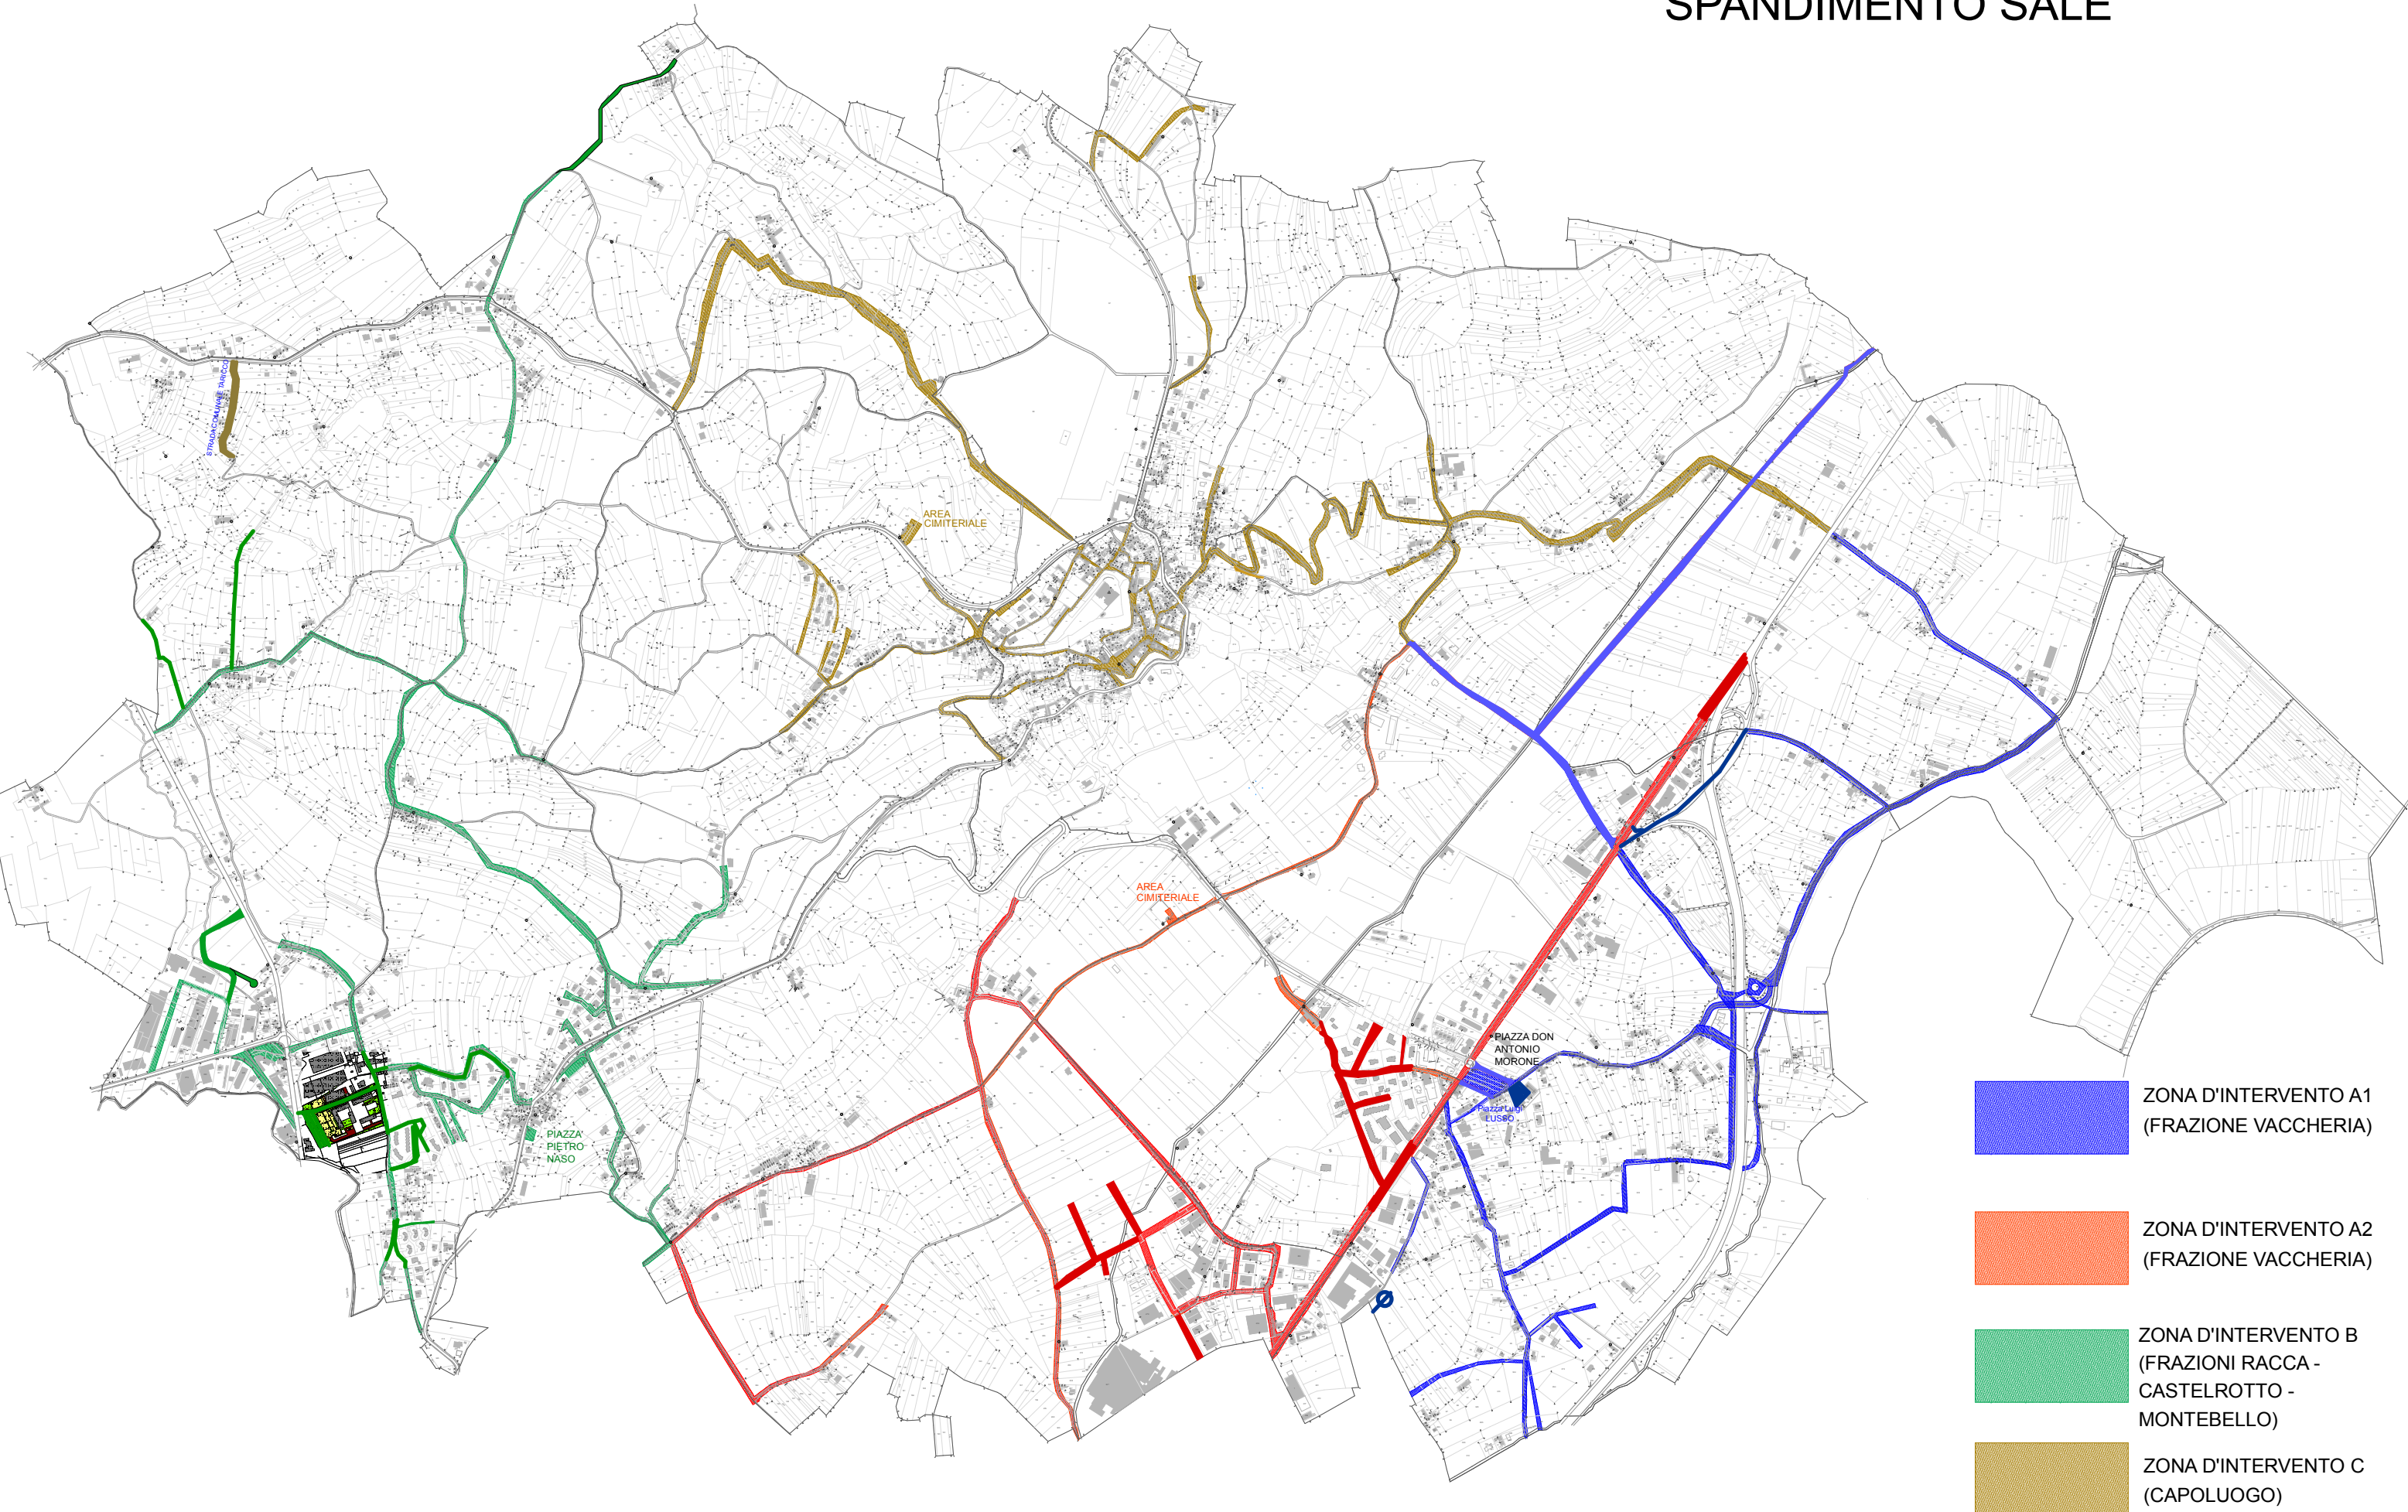

# SPANDIMENTO SALE

ZONA D'INTERVENTO A1  
(FRAZIONE VACCHERIA)

ZONA D'INTERVENTO A2  
(FRAZIONE VACCHERIA)

ZONA D'INTERVENTO B  
(FRAZIONI RACCA -  
CASTELROTTO -  
MONTEBELLO)

ZONA D'INTERVENTO C  
(CAPOLUOGO)