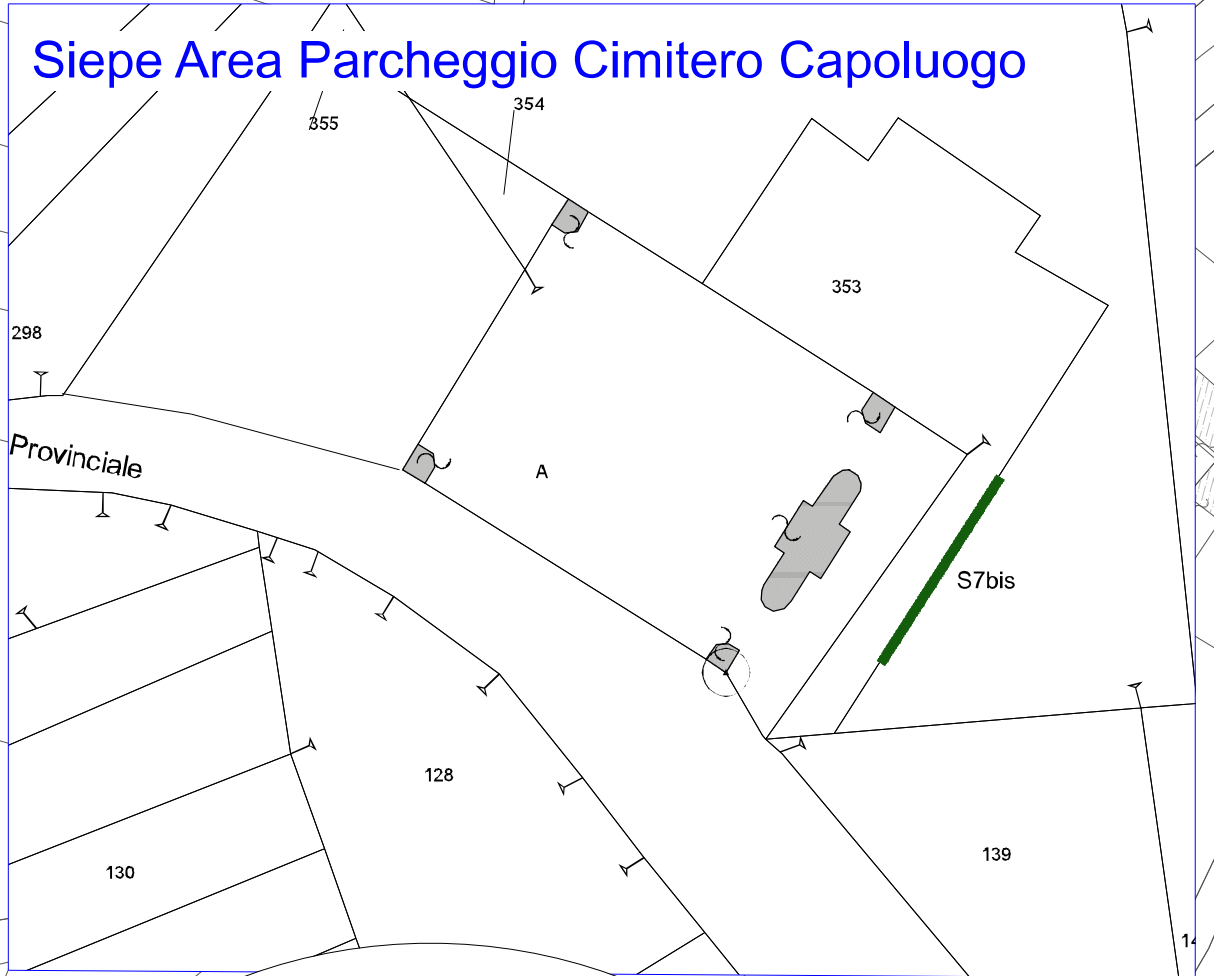

QUADRO 2
Aree Verdi (Aiuole, Scarpate e Siepi)
San Sebastiano e Area Panoramica
Scala 1: 1000

Siepe Area Parcheggio Cimitero Capoluogo

VEDESI APPENDICE ALLEGATA
AREA VERDE DI ZONA (A13bis)
Viale Mazzini

A13

Area Panoramica Via Alessandro
Roero "IL POGGIOLO"